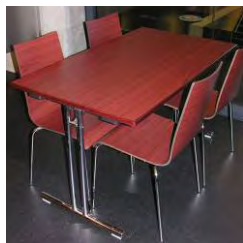

Inhaltsverzeichnis.

Tische.....	2
Galatisch.....	2
Tisch eckig kurz.....	2
Stehtisch rund.....	2
Pipe and Drapes.....	3
Absperrbänder.....	3
Bütec - Elemente.....	3
Scherenpodeste Sico.....	3
Kabelkanal.....	4
Mojo's mit Schleusen.....	4
Gummimatte.....	4
Absperrgitter.....	4
Conducta Absperrgitter.....	5
Stühle.....	5
Schalenstuhl.....	5
Holzstuhl.....	5
Holzstuhl mit Sitzpolsterung mit/ohne Armlehnen.....	6
Polsterstuhl.....	6
Polsterstuhl mit Armlehnen.....	6
Standspiegel.....	7
Garderobenständer inkl. Kleiderbügel.....	7
Wertsachen Schrank.....	7
Mobiliar für Seminar.....	8
Flatscreen 50" mit Bodenfuss.....	8
Roll - Leinwand mobil.....	8
Pinwand mobil.....	8
Flipchart / Whiteboard.....	8
Mietbedingungen.....	9
Bereitstellung.....	9
Transport.....	9
Beschädigung und Verlust.....	9
Mehrwertsteuer.....	9

Tische.
Galatisch.

Anzahl: 200 Stück
Grundfläche: 0.60 x 2.20 m
Höhe: 0.74 m
Material: Tischplatte Holz
Farbe: Blau
Funktionalität: Klappbar

Mietpreis pro Tisch: CHF 25.-

Tisch eckig kurz.

Anzahl: 150 Stück
Grundfläche: 1.30 x 0.75 m
Höhe: 0.74 m
Material: Tischlerplatte mit
Spanabdeckung, belegt mit
Resopal, Lagos Mahagoni
Funktionalität: Klappbar
Personenzahl: 4